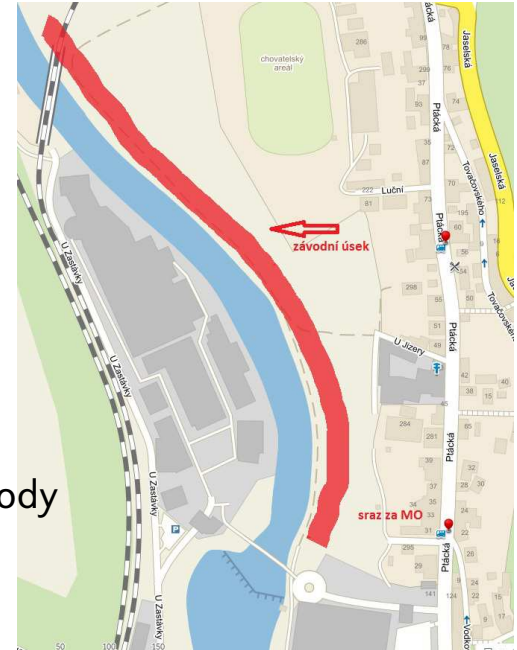

Rybářské závody v LRU na řece Jizeře č. 411 027 (Krásná louka)
pro kategorii dospělých rybářů, dorostu a mládeže

O pohár předsedy ČRS MO Mladá Boleslav

- 1) **Místo srazu** : Za domem MO Mladá Boleslav, Ptácká 30
- 2) **Termín konání** : 13.6.2020
- 3) **Program závodu** : 6:30 – Sraz, prezentace, losování
8:00 – 12:00 hod. Závod
12:00 – 13:30 hod. Vážení ulovených ryb
13:30 – 14:00 hod. Sčítání a vyhlášení výsledků a předání hodnotných cen
- 4) **Úlovky** : Během závodu se ryby ponechávají ve vezírku
- 5) **Startovné** : Členové MO Mladá Boleslav - **zaplateno a je nutné předložení členského průkazu!**
Hosté - 300 Kč
- 6) **Losování** : Pořadatelé si vyhrazují právo na ukončení losování po vyčerpání startovních míst, možné rezervace na emailu zahradka@domos.cz

Rybářské závody v LRU na řece Jizeře č. 411 027 (Krásná louka)
pro kategorii dospělých rybářů, dorostu a mládeže

O pohár předsedy ČRS MO Mladá Boleslav

Zákaz vjezdu automobilů na závodní úsek !!!

Občerstvení pro závodníky zajištěno zdarma!!