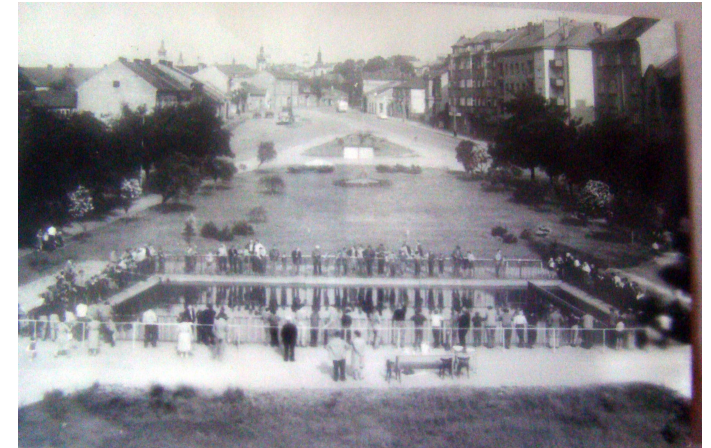

Rybářské závody v LRU na řece Jizeře č. 411 027 (Krásná louka)
pro kategorii dospělých rybářů, dorostu a mládeže

O pohár předsedy ČRS MO Mladá Boleslav

- 1) **Místo srazu** : Za domem MO Mladá Boleslav, Ptácká 30
- 2) **Termín konání** : **25.06.2016**
- 3) **Program závodu** : 6:30 – Sraz, prezentace, losování
8:00 – 12:00 hod. Závod
12:00 – 13:30 hod. Vážení ulovených ryb
13:30 – 14:00 hod. Sčítání a vyhlášení výsledků a předání hodnotných cen
- 4) **Úlovky** : Během závodu se ryby ponechávají ve vezírku
- 5) **Startovné** : Členové MO Mladá Boleslav - **zaplaceno a je nutné předložení členského průkazu!**
Hosté - 200 Kč
Mládež do 15 let - **zdarma**
- 6) **Losování** : Pořadatelé si vyhrazují právo na ukončení losování po vyčerpání startovních míst

Rybářské závody v LRU na řece Jizeře č. 411 027 (Krásná louka)
pro kategorii dospělých rybářů, dorostu a mládeže

O pohár předsedy ČRS MO Mladá Boleslav

- 7) **Způsob lovu** : Lov je povolen pouze na jeden prut na položenou nebo plavanou s jedním jednoduchým háčkem .
Povolené nástrahy dle ryb. řádu. Při zdolávání úlovku používat podběrák.
- 8) **Vnadění** : Povoleno před i během závodu (dle rybářského řádu)
- 9) **Hodnocení** : Do výsledků se započítávají všechny ulovené a zvážené ryby, **1 dkg = 1 bod** po zvážení se ryby vracejí zpět do vody
Hodnoceny budou jen ryby řádně ulovené, nepoškozené a živé.
- 10) **Diskvalifikace** : Při porušení propozic závodu ,za porušení rybářského řádu
- 11) **Protest** : Podání protestu do 30 min. po skončení závodu, vklad při protestu 500Kč, při oprávněném se vrací, při neoprávněném propadá ve prospěch MO