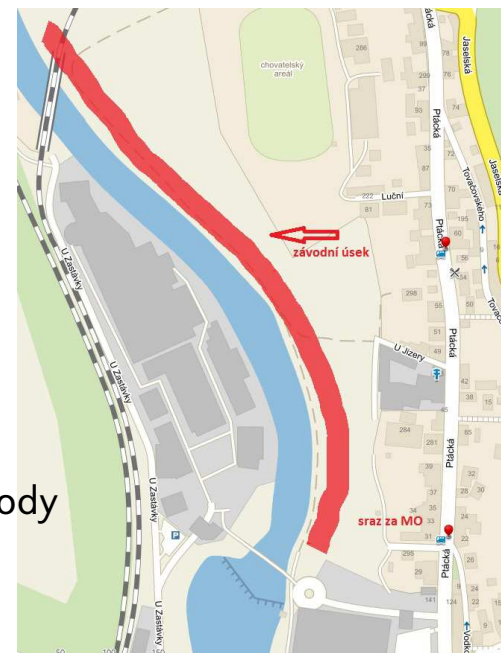

O pohár předsedy ČRS MO Mladá Boleslav

7) **Způsob lovu** : Lov je povolen pouze na jeden prut na položenou nebo plavanou s jedním jednoduchým háčkem .
  Povolené nástrahy dle ryb. řádu. Při zdolávání úlovku používat podběrák.
8) **Vnadění** : Povolen před i během závodu (dle rybářského řádu)
9) **Hodnocení** : Do výsledků se započítávají všechny ulovené a zvážené ryby, **1 dkg = 1 bod** po zvážení se ryby vracejí zpět do vody
  Hodnoceny budou jen ryby řádně ulovené, nepoškozené a živé.
10) **Diskvalifikace** : Při porušení propozic závodu ,za porušení rybářského řádu
11) **Protest** : Podání protestu do 30 min. po skončení závodu, vklad při protestu 500Kč, při oprávněném se vrací, při neoprávněném propadá ve prospěch MO